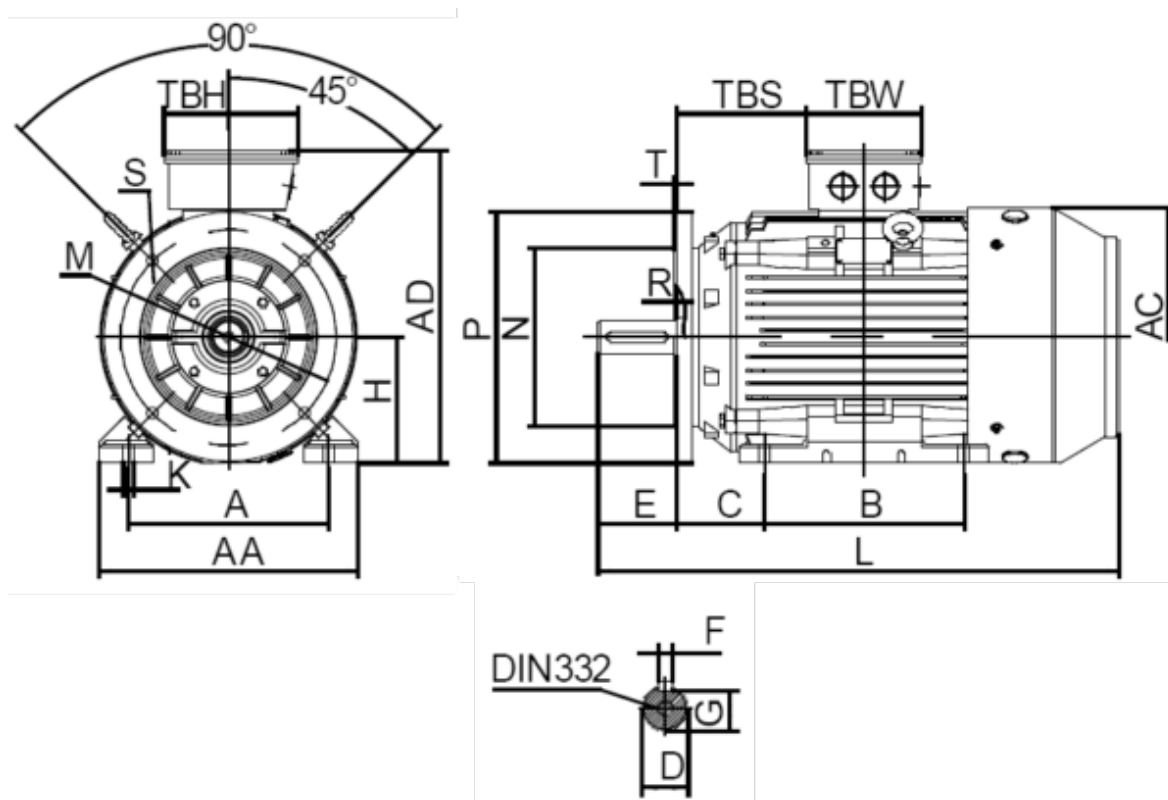

Varenummer: 250301850227
 Beskrivelse: Kleedrive T3C 160L-2 18.5KW 2800 o/min
 3x400/690V 50HZ IP55 B35 Eff=92,4%

Mål

A = 254	F = 12	TBW = 162
AA = 316	G = 37	
AC = Ø313	H = 160	
AD = 404	HD = 244	
B = 254	K = Ø15	
C = 108	L = 650	
D = Ø42	TBH = 187	
E = 110	TBS = 91	